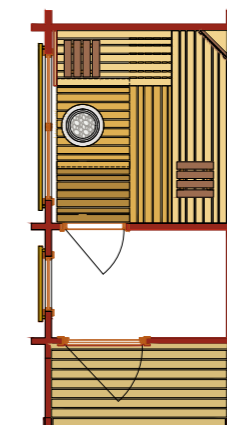

Medium

DraussenSauna mit Vorraum und überdachter Außenterrasse
Maße: 205 x 439 cm