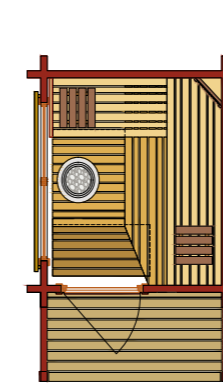

DraussenSauna

Entspannung pur ... Draußen dämmert es, in der Außensauna verbreitet sich wohlige, sanfte Wärme. Ein Aufguss zischt auf den heißen Steinen, es duftet nach Finnland, nach dem Fichtenholz der Polarregion: ein unbeschreibliches Gefühl vollkommener Entspannung und Ruhe. Das ist Saunieren, wie es nur in einem Saunahaus erlebt werden kann. Aus massiven Blockbohlen der Polarfichte – echt finnisch. Inneneinrichtung komfortabel und hochwertig – echt Viliv Saunawerk.

Bestes Holz aus langsam gewachsener Fichte vom Polarkreis. Bleibt formstabil und dauerhaft haltbar auch bei Temperaturunterschieden von 120 Grad

Präzise verarbeitet und formschön wie ein Haus in Skandinavien. Alle elektrischen Leitungen sind unsichtbar verlegt.

Energieeffizient wie ein Wohnhaus dank winddichter Konstruktion und Isolation. Mit Fenster und Türen in gehobener Wohnhausqualität, isolierverglast und wetterfest.

Kraftvolle Wärme dank des großen finnischen Saunaofens

Größter Komfort durch digitale Steuerung

Viliv Luxusqualität bei allen verarbeiteten Elementen

Small

DraussenSauna mit überdachter Außenterrasse
Maße: 205 x 314 cm