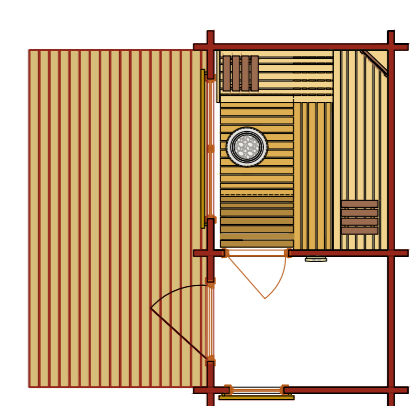

Large

DraussenSauna mit Vorraum und extragroßer Außenterrasse
Maße: 205 x 400 cm

1

2

3

Die drei Standardmodelle Small, Medium und Large werden komplett montiert auf einem Lkw angeliefert, bereits mit Dacheindeckung und Außenanstrich. Sie werden punktgenau im Garten abgesetzt und ausgerichtet. Anschließend installiert unser Monteur die hochwertige Inneneinrichtung samt kraftvollem Ofen und moderner Steuerung. Schon kann der Saunaspaß beginnen.