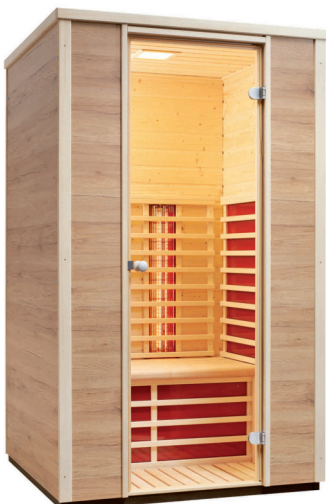

Rom

Espe/Espe
B 214 x T 128 x H 203 cm, 2.800 Watt

Turin

Fichte/Espe/Zirbe
B 145 x T 112 x H 202 cm, 2.000 Watt

Venedig

Espe/Espe
B 125 x T 112 x H 202 cm, 1.500 Watt
B 145 x T 112 x H 202 cm, 1.700 Watt

Rimini

Sauna & Infrarot

Fichte massiv
B 148 x T 119 x H 200 cm,
3 kW-230 V
B 184 x T 119 x H 200 cm,
4,5 kW-400 V

Florenz-Eck

Hemlock/Hemlock
4 B 155 x T 155 x H 190 cm, 2.300 Watt

Genua

Fichte/Eiche-Dekor
B 113 x T 110 x H 197 cm, 1.600 Watt
B 125 x T 110 x H 197 cm, 1.700 Watt
B 145 x T 110 x H 197 cm, 1.800 Watt

Pisa

Fichte/Espe/Zirbe
B 154 x T 128 x H 203 cm, 1.900 Watt
B 162 x T 128 x H 203 cm, 1.900 Watt
B 171 x T 128 x H 203 cm, 2.000 Watt
B 179 x T 128 x H 203 cm, 2.000 Watt

Florenz

Hemlock/Hemlock
1 B 90 x T 105 x H 190 cm, 1.400 Watt
2 B 120 x T 105 x H 190 cm, 1.900 Watt
3 B 140 x T 105 x H 190 cm, 1.900 Watt